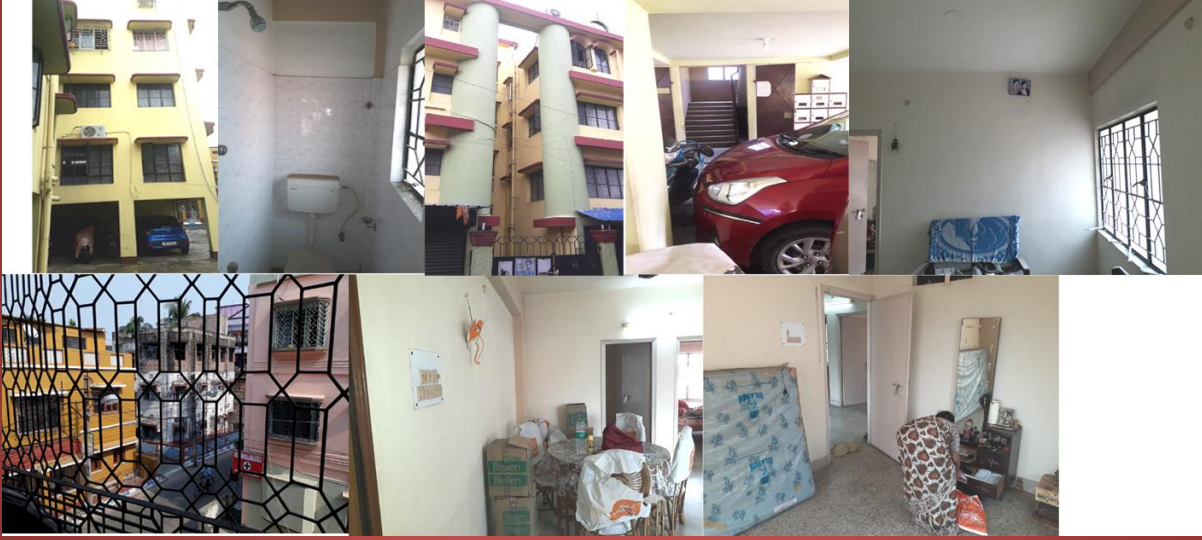

# কোলকাতায় আগরতলার বাসিন্দার ফ্ল্যাট বিক্রি

সুলভে কোলকাতার প্রানকেন্দ্রে, বাঁশদ্রোনি স্টেট ব্যাংক, বড় রাস্তা ও রাইফেল ক্লাব মাঠের ঠিক পাশে, গ্যারেজ সহ ৯৩৫ স্কোয়ারফিট সর্বসুবিধায়ুক্ত ফ্ল্যাট বিক্রি হবে। দুই(২) বাথরুম, দুই(২) লিবিং রুম, এক(১) বড় হলঘর কিচেন ও ব্যালকনি সহকারে। আগরতলার পুরোনো বাসিন্দার ফ্ল্যাট। সঠিক কাগজপত্র / দলিল / করে রশিদ সহ যোগাযোগ -  
9436128336

Red Dot is flat. Blue dot is SBI. Yellow dot is Post Office. It is in Trijunction. The vast field of Rifle Club is visible in this Google Earth pic.